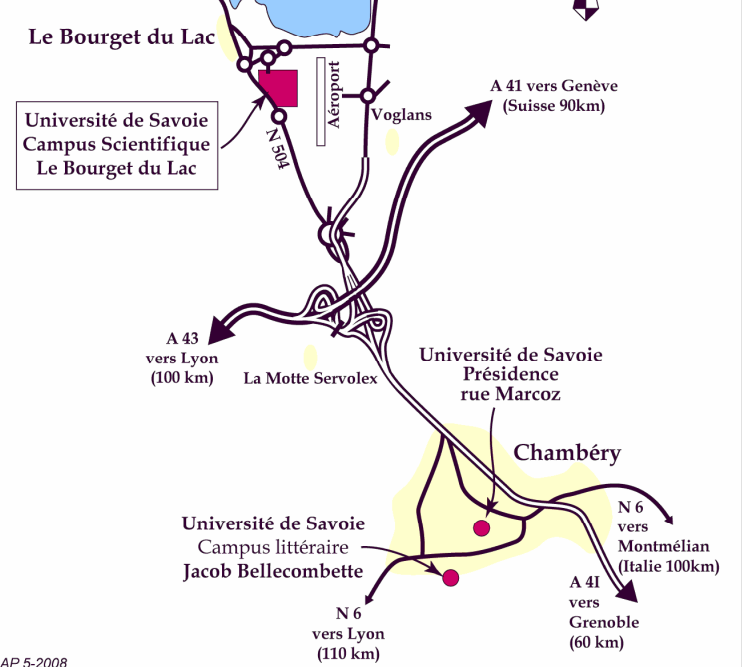

Arriver par ici (sur la N504 prendre à droite au premier rond point indiquant Université de Savoie)

AP 5-2008

- Université de Savoie bâtiments 1 à 25
- CLOUS bâtiments 40 à 46
- Savoie Technolac et divers

- ⋯⋯⋯ Piste cyclable
- P** Parking
- ✦ Arrêt de bus

Bâtiments	Arves : 40	Hélice : 46
	Albanais : 41	Iseran : 3
	Bauges : 11	IUT : 22
	Beaufortain : 14	Lauzière : 8
	Belledonne : 1	Margériaz : 5
	Bornes : 42	Maurienne : 15
	Bugey : 43	Mont Blanc : 20
	Chablais : 21	Mont Cenis : 4
	Chartreuse : 2	Nivolet : 1
	Chautagne : 44	Pôle montagne : 25
	Combe de Savoie : 16	Préfabriqués : 23
	Complexe sportif : 24	Quatre Cantons : 10
	Entremonts : 12	Revard : 1
	Faucigny : 19	Tarentaise : 7
	Halls tech. POLYTECH'SAVOIE : 18	Val d'Arly : 45
	Hautecombe : 17	Vanoise : 13